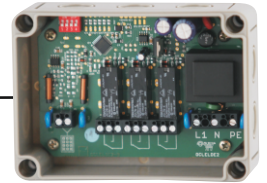

CTLM-EL-V

CTL-LED-F

CTL-LED-V

CTLM-LED-V

Antivandalauführung
EL-Hintergrundbeleuchtung
2 Draht / max. 100m / IP 67

Rahmen RAL 9006

Folien + Antivandal
LED Beleuchtung
2 Draht / max. 100m / IP 67

Rahmen RAL 9006

VARIABLE KOMBINATIONEN

DCEL1/230V - 4C1R
4 Codes 1 Relais

DCEL3/230V - 3C3R
3 Codes 3 Relais

DCEL40/40/230V - 80C2R
40+40 Codes 2 Relais

DCEL100/230V - 100C1R
100 Codes 1 Relais

Art. Nr.	BEZEICHNUNG	FUNKTION	PREIS €
330862	CTQ - LED - F	Code-Tastatur quadratisch, LED - Beleuchtung, Folienoberfläche	
330863	CTL - LED - F	Code-Tastatur lang, LED - Beleuchtung, Folienoberfläche, LED - Beleuchtung	
330864	CTLM - LED - F	Code-Tastatur lang, Metallrahmen, , LED - Beleuchtung, Folienoberfläche	
330865	CTQ - LED - V	Code-Tastatur quadratisch, LED - Beleuchtung, Antivandal	
330866	CTL - LED - V	Code-Tastatur lang, LED - Beleuchtung, Antivandal	
330867	CTLM - LED - V	Code-Tastatur lang, Metallrahmen, LED - Beleuchtung, Antivandal	
330868	CTQ - EL - F	Code-Tastatur quadratisch, EL - Hintergrundbeleuchtung, Folienoberfläche	
330869	CTL - EL - F	Code-Tastatur lang, EL - Hintergrundbeleuchtung, Folienoberfläche	
330870	CTLM - EL - F	Code-Tastatur lang, Metallrahmen, EL - Hintergrundbeleuchtung, Folienoberfläche	
330871	CTQ - EL - V	Code-Tastatur quadratisch, EL - Hintergrundbeleuchtung, Antivandal	
330872	CTL - EL - V	Code-Tastatur lang, EL - Hintergrundbeleuchtung, Antivandal	
330873	CTLM - EL - V	Code-Tastatur lang, Metallrahmen, EL - Hintergrundbeleuchtung, Antivandal	
330874	DCEL1-230V-4C1R	Decoder-EL-230V, 4 Codes für 1 Relais	
330875	DCEL3-230V-3C3R	Decoder-EL-230V, 3 Codes für 3 Relais	
330876	DCEL40/40-230V-80C2R	Decoder-EL-230V, 40 Codes Relais 1 + 40 Codes Relais 2	
330877	DCEL100-230V-100C1R	Decoder-EL-230V, 100 Codes für 1 Relais	